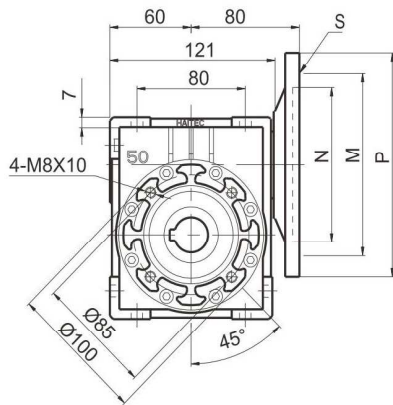

Dimensions 尺寸

050

8MRV

8MRV. VS

PAM-IEC 适用电机	N (H8)	M	P	bm	tm	S	Dm (H7)												
							5	7.5	10	15	20	25	30	40	50	60	80	100	Depth 深
80B5	Ø130	Ø165	Ø200	6	21.8	Ø11	19	19	19	19	19	19	19	-	-	-	-	-	40
80B14	Ø80	Ø100	Ø120	6	21.8	Ø7	14	14	14	14	14	14	14	14	14	14	14	-	30
71B5	Ø110	Ø130	Ø160	5	16.3	Ø9	-	-	-	-	-	-	11	11	11	11	11	11	23
71B14	Ø70	Ø85	Ø105	5	16.3	Ø7	-	-	-	-	-	-	-	-	-	-	-	-	-
63B5	Ø95	Ø115	Ø140	4	12.8	Ø9	-	-	-	-	-	-	-	-	-	-	-	-	-

Weight : 3.6kg
重量 : 3.6kg

8RV

8RV.VS

Output shaft 输出轴

Output flange 输出法兰