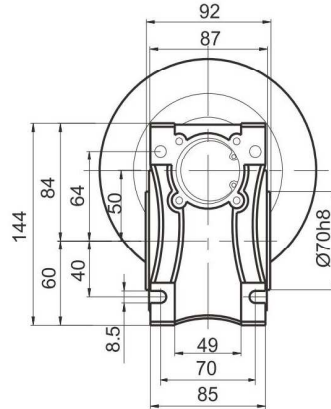

Dimensions 尺寸

050

8MRV

8MRV. VS

PAM-IEC 适用电机	N (H8)	M	P	bm	tm	S	Dm (H7)												
							5	7.5	10	15	20	25	30	40	50	60	80	100	Depth 深
80B5	Ø130	Ø165	Ø200	6	21.8	Ø11	19	19	19	19	19	19	19	-	-	-	-	-	40
80B14	Ø80	Ø100	Ø120	6	21.8	Ø7	14	14	14	14	14	14	14	14	14	14	14	-	30
71B5	Ø110	Ø130	Ø160	5	16.3	Ø9	-	-	-	-	-	-	11	11	11	11	11	11	23
71B14	Ø70	Ø85	Ø105	5	16.3	Ø7	-	-	-	-	-	-	-	-	-	-	-	-	-
63B5	Ø95	Ø115	Ø140	4	12.8	Ø9	-	-	-	-	-	-	-	-	-	-	-	-	-

Weight : 3.6kg
重量 : 3.6kg

8RV

8RV.VS

Output shaft 输出轴

Output flange 输出法兰