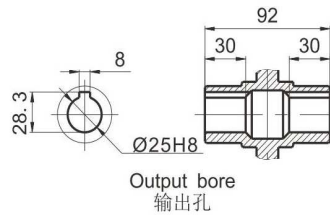

Dimensions 尺寸

050

8MRV

8MRV. VS

PAM-IEC 适用电机	N (H8)	M	P	bm	tm	S	Dm (H7)												
							5	7.5	10	15	20	25	30	40	50	60	80	100	Depth 深
80B5	Ø130	Ø165	Ø200	6	21.8	Ø11	19	19	19	19	19	19	19	-	-	-	-	-	40
80B14	Ø80	Ø100	Ø120	6	21.8	Ø7	14	14	14	14	14	14	14	14	14	14	14	-	30
71B5	Ø110	Ø130	Ø160	5	16.3	Ø9	-	-	-	-	-	-	11	11	11	11	11	11	23
71B14	Ø70	Ø85	Ø105	5	16.3	Ø7	-	-	-	-	-	-	-	-	-	-	-	-	-
63B5	Ø95	Ø115	Ø140	4	12.8	Ø9	-	-	-	-	-	-	-	-	-	-	-	-	-

Weight : 3.6kg
重量 : 3.6kg

8RV

8RV.VS

Output shaft 输出轴

Output flange 输出法兰