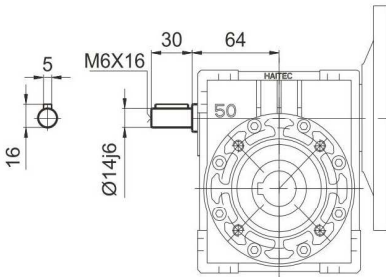

Dimensions 尺寸

050

8MRV

8MRV. VS

PAM-IEC 适用电机	N (H8)	M	P	bm	tm	S	Dm (H7)												
							5	7.5	10	15	20	25	30	40	50	60	80	100	Depth 深
80B5	Ø130	Ø165	Ø200	6	21.8	Ø11	19	19	19	19	19	19	19	-	-	-	-	-	40
80B14	Ø80	Ø100	Ø120	6	21.8	Ø7	14	14	14	14	14	14	14	14	14	14	14	-	30
71B5	Ø110	Ø130	Ø160	5	16.3	Ø9	-	-	-	-	-	-	11	11	11	11	11	11	23
71B14	Ø70	Ø85	Ø105	5	16.3	Ø7	-	-	-	-	-	-	-	-	-	-	-	-	-
63B5	Ø95	Ø115	Ø140	4	12.8	Ø9	-	-	-	-	-	-	-	-	-	-	-	-	-

Weight : 3.6kg
重量 : 3.6kg

8RV

8RV.VS

Output shaft 输出轴

Output flange 输出法兰