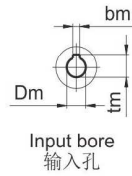

Dimensions 尺寸

050

8MRV

8MRV. VS

PAM-IEC 适用电机	N (H8)	M	P	bm	tm	S	Dm (H7)												
							5	7.5	10	15	20	25	30	40	50	60	80	100	Depth 深
80B5	Ø130	Ø165	Ø200	6	21.8	Ø11	19	19	19	19	19	19	19	-	-	-	-	-	40
80B14	Ø80	Ø100	Ø120	6	21.8	Ø7	14	14	14	14	14	14	14	14	14	14	14	-	30
71B5	Ø110	Ø130	Ø160	5	16.3	Ø9	-	-	-	-	-	-	11	11	11	11	11	11	23
71B14	Ø70	Ø85	Ø105	5	16.3	Ø7	-	-	-	-	-	-	-	-	-	-	-	-	-
63B5	Ø95	Ø115	Ø140	4	12.8	Ø9	-	-	-	-	-	-	-	-	-	-	-	-	-

Weight : 3.6kg
重量 : 3.6kg

8RV

8RV.VS

Output shaft 输出轴

Output flange 输出法兰