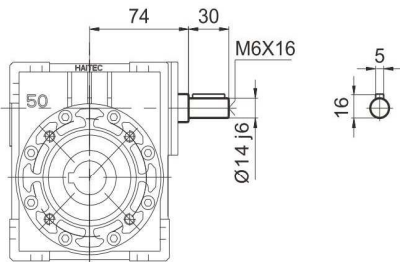

Dimensions 尺寸

050

8MRV

8MRV. VS

PAM-IEC 适用电机	N (H8)	M	P	bm	tm	S	Dm (H7)												
							5	7.5	10	15	20	25	30	40	50	60	80	100	Depth 深
80B5	Ø130	Ø165	Ø200	6	21.8	Ø11	19	19	19	19	19	19	19	-	-	-	-	-	40
80B14	Ø80	Ø100	Ø120	6	21.8	Ø7	14	14	14	14	14	14	14	14	14	14	14	-	30
71B5	Ø110	Ø130	Ø160	5	16.3	Ø9	-	-	-	-	-	-	11	11	11	11	11	11	23
71B14	Ø70	Ø85	Ø105	5	16.3	Ø7	-	-	-	-	-	-	-	-	-	-	-	-	-
63B5	Ø95	Ø115	Ø140	4	12.8	Ø9	-	-	-	-	-	-	-	-	-	-	-	-	-

Weight : 3.6kg
重量 : 3.6kg

8RV

8RV.VS

Output shaft 输出轴

Output flange 输出法兰