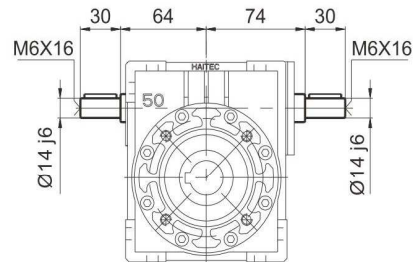

Dimensions 尺寸

050

8MRV

8MRV. VS

PAM-IEC 适用电机	N (H8)	M	P	bm	tm	S	Dm (H7)												
							5	7.5	10	15	20	25	30	40	50	60	80	100	Depth 深
80B5	Ø130	Ø165	Ø200	6	21.8	Ø11	19	19	19	19	19	19	19	-	-	-	-	-	40
80B14	Ø80	Ø100	Ø120	6	21.8	Ø7	14	14	14	14	14	14	14	14	14	14	14	-	30
71B5	Ø110	Ø130	Ø160	5	16.3	Ø9	-	-	-	-	-	-	11	11	11	11	11	11	23
71B14	Ø70	Ø85	Ø105	5	16.3	Ø7	-	-	-	-	-	-	-	-	-	-	-	-	-
63B5	Ø95	Ø115	Ø140	4	12.8	Ø9	-	-	-	-	-	-	-	-	-	-	-	-	-

Weight : 3.6kg
重量 : 3.6kg

8RV

8RV.VS

Output shaft 输出轴

Output flange 输出法兰