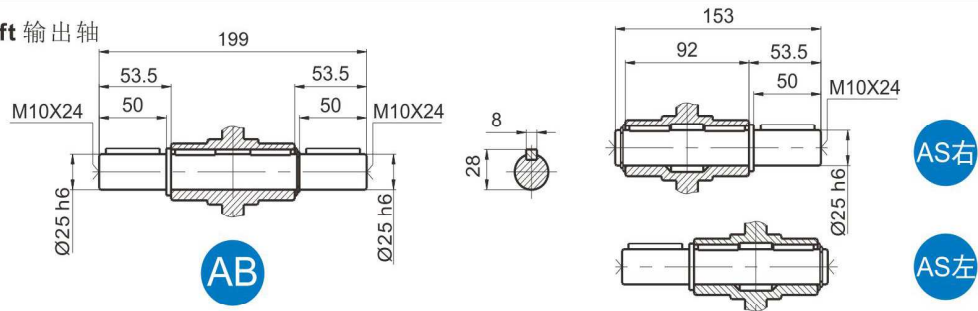

Dimensions 尺寸

050

8MRV

8MRV. VS

PAM-IEC 适用电机	N (H8)	M	P	bm	tm	S	Dm (H7)												
							5	7.5	10	15	20	25	30	40	50	60	80	100	Depth 深
80B5	Ø130	Ø165	Ø200	6	21.8	Ø11	19	19	19	19	19	19	19	-	-	-	-	-	40
80B14	Ø80	Ø100	Ø120	6	21.8	Ø7	14	14	14	14	14	14	14	14	14	14	14	-	30
71B5	Ø110	Ø130	Ø160	5	16.3	Ø9	-	-	-	-	-	-	11	11	11	11	11	11	23
71B14	Ø70	Ø85	Ø105	5	16.3	Ø7	-	-	-	-	-	-	-	-	-	-	-	-	-
63B5	Ø95	Ø115	Ø140	4	12.8	Ø9	-	-	-	-	-	-	-	-	-	-	-	-	-

Weight : 3.6kg
重量 : 3.6kg

8RV

8RV.VS

Output shaft 输出轴

Output flange 输出法兰